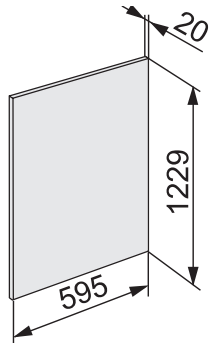

Einbau-Kühlschrank Euro-Norm 60 cm

K 7326 E

Edelstahl-Frontverkleidung

KEDF 7122 zu
K 7378 B,
K 7377 B,
K 7348 C,
K 7347 C,
K 7328 D,
K 7326 E,
K 7327 D