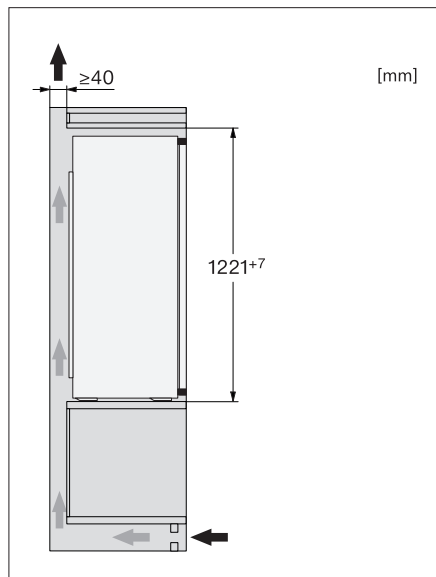

Frontverkleidung in Edelstahl-Ausführung für integrierbare Kühl- und Gefriergeräte. Inkl. Schablone, Schrauben und Griff (nicht vorgebohrt).

1. Ansicht von Vorne
2. Netzanschlussleitung, L = 2300 mm
3. Lüftungsausschnitt min. 200 cm²
4. Belüftung
5. Kein Anschluss in diesem Bereich