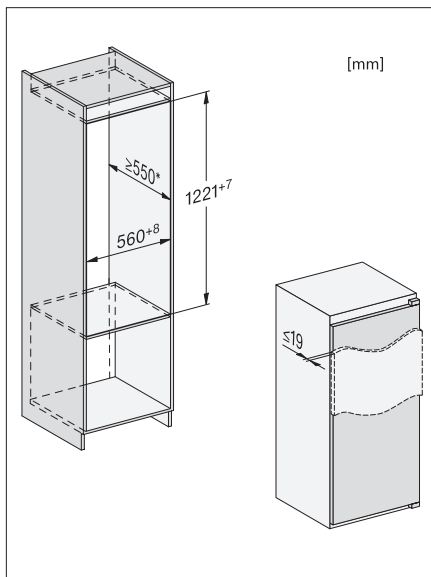

Frontverkleidung in Edelstahl-Ausführung für integrierbare Kühl- und Gefriergeräte. Inkl. Schablone, Schrauben und Griff (nicht vorgebohrt).

1. Ansicht von Vorne
2. Netzanschlussleitung, L = 2300 mm
3. Lüftungsausschnitt min. 200 cm²
4. Belüftung
5. Kein Anschluss in diesem Bereich