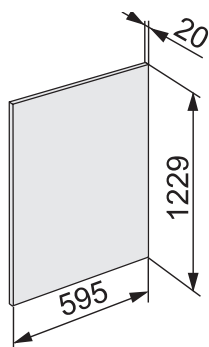

Einbau-Kühlschrank Euro-Norm 60 cm

K 7328 D

Edelstahl-Frontverkleidung

KEDF 7122 zu
K 7378 B,
K 7377 B,
K 7348 C,
K 7347 C,
K 7328 D,
K 7326 E,
K 7327 D

Frontverkleidung in Edelstahl-Ausführung für integrierbare Kühl- und Gefriergeräte. Inkl. Schablone, Schrauben und Griff (nicht vorgebohrt).