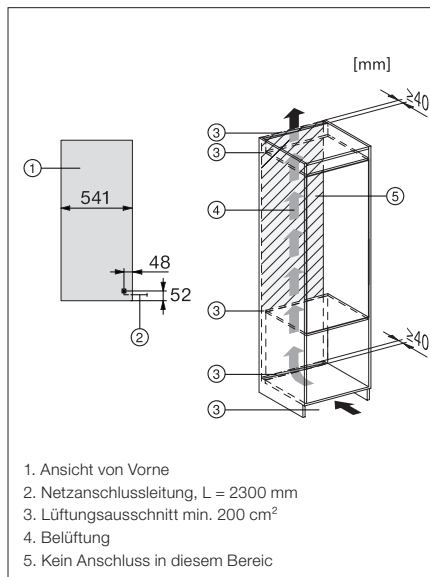

Frontverkleidung in Edelstahl-Ausführung für integrierbare Kühl- und Gefriergeräte. Inkl. Schablone, Schrauben und Griff (nicht vorgebohrt).

1. Ansicht von Vorne
2. Netzanschlussleitung, L = 2300 mm
3. Lüftungsausschnitt min. 200 cm²
4. Belüftung
5. Kein Anschluss in diesem Bereich