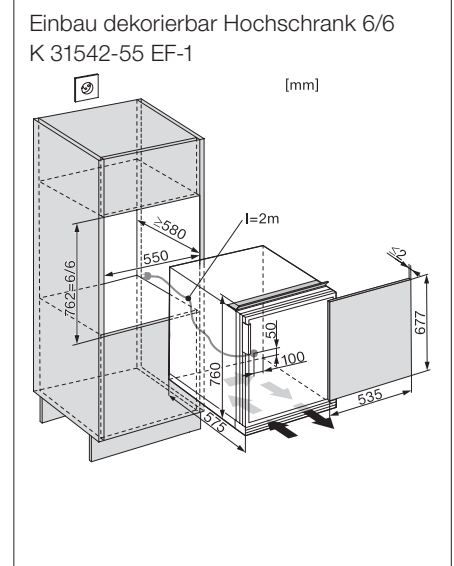

Einbau-Kühlschrank Schweizer-Norm 55 cm

K 31542-55 EF-1

Nischenhöhe
762 mm/SMS 6/6

Typ-/Verkaufsbezeichnung	K 31542-55 EF-1
Geräteklasse	
Kühlschrank/Gefrierschrank/Kühl-Gefrierkombination	●/–/–
Bauform	
Einbaugerät integriert/untergebaut/dekorfähig	–/●/●
Türanschlag/Türanschlag wechselbar/Side-by-Side fähig	rechts/links/●/–
Design	
Beleuchtung Kühlzone/Gefrierzone	LED/–
PerfectFresh LED Beleuchtung/IceMaker beleuchtet	–/–
Bedienkomfort	
Vernetzung mit Miele@home	–
Frischesystem/Freeze&Cool	Gemüseschublade/–
DuplexCool/DynaCool/ComfortFrost/NoFrost	–/–/●/–
ComfortClean/Active AirClean Filter	●/–
Silence System/SoftClose/SelfClose	–/–/–
Steuerung	
Bedienkonzept	PicTronic
SuperKühlen/SuperFrost/Kühlteil abschaltbar/Gefrierteil abschaltbar	●/–/●/–
Sabbatmodus/Party-Modus/Holiday-Modus	–/–/–
Kühlgerät/-zone	
Anzahl der Abstellflächen/davon beleuchtet	2/–
FlexiBoard/FlexiTray/CompactCase	1/–/–
Flaschenablage aus verchromtem Metall	–
Anzahl Gemüseschubladen/Frischeschubladen	1/–
Trockene Rückwand Kunststoff/CleanSteel	–/–
Innentürabsteller für Konserven/Flaschen	2/1
Kühlgerät/-zone	
Anzahl Gefrierschubladen/davon auf Teleskopauszügen	–/–
Effizienz und Nachhaltigkeit	
Energieeffizienzklasse (A-G)/Geräuschklasse (A-D)	E/C
Energieverbrauch pro Jahr/in 24 h in kWh	151/0,413
Sicherheit	
Verriegelungsfunktion/Netzausfallanzeige Gefrierteil	●/–
Akustischer Türalarm/Akustischer Temperaturalarm	●/–
Optischer Türalarm/Optischer Temperaturalarm	–/–
Technische Daten	
Nischenmasse in mm (H x B)	SMS 6/6
Befestigungstechnik	–
Max. Türfrontgewicht Kühlteil/Gefrierteil in kg	–/–
Klimaklasse	SN
Gesamtnutzzinhalt in l	103
Kühlzone/davon PerfectFresh-Zone/4*-Gefrierzone in l	86/–/17
Lagerzeit bei Störung in h/Gefriervermögen in kg/24 h	9/4
Geräusch-Schalleistung in dB(A) re1pW	36
Spannung in V/Absicherung in A/Stromaufnahme in mA	220 – 240/10/800
Sonderzubehör	
Montageset mit Dekorrahmen schwarz/Dekorblatt schwarz	●/●
1/6 Lüftungsgitterset weiss oder schwarz	–
Einbauvarianten	
1. mit Dekorrahmen weiss oder schwarz	●
2. mit Dekorrahmen weiss oder schwarz und Dekorblatt schwarz	●