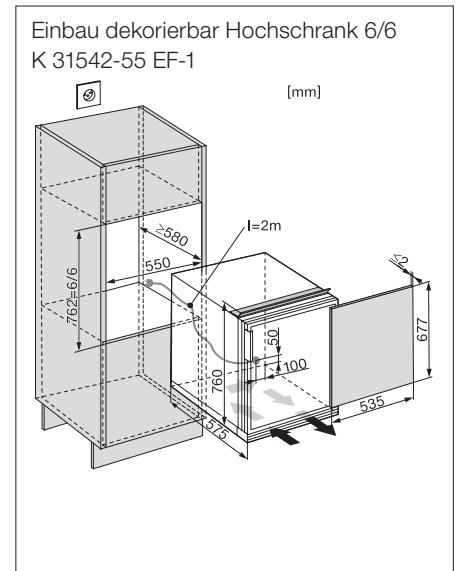

Einbau-Kühlschrank Schweizer-Norm 55 cm

K 31542-55 EF-1

Nischenhöhe
762 mm/SMS 6/6

| Typ-/Verkaufsbezeichnung | K 31542-55 EF-1 |
|---|-------------------|
| Geräteklasse | |
| Kühlschrank/Gefrierschrank/Kühl-Gefrierkombination | ●/–/– |
| Bauform | |
| Einbaugerät integriert/untergebaut/dekorfähig | –/●/● |
| Türanschlag/Türanschlag wechselbar/Side-by-Side fähig | rechts/links/●/– |
| Design | |
| Beleuchtung Kühlzone/Gefrierzone | LED/– |
| PerfectFresh LED Beleuchtung/IceMaker beleuchtet | –/– |
| Bedienkomfort | |
| Vernetzung mit Miele@home | – |
| Frischesystem/Freeze&Cool | Gemüseschublade/– |
| DuplexCool/DynaCool/ComfortFrost/NoFrost | –/–/●/– |
| ComfortClean/Active AirClean Filter | ●/– |
| Silence System/SoftClose/SelfClose | –/–/– |
| Steuerung | |
| Bedienkonzept | PicTronic |
| SuperKühlen/SuperFrost/Kühlteil abschaltbar/Gefrierteil abschaltbar | ●/–/●/– |
| Sabbatmodus/Party-Modus/Holiday-Modus | –/–/– |
| Kühlgerät/-zone | |
| Anzahl der Abstellflächen/davon beleuchtet | 2/– |
| FlexiBoard/FlexiTray/CompactCase | 1/–/– |
| Flaschenablage aus verchromtem Metall | – |
| Anzahl Gemüseschubladen/Frischeschubladen | 1/– |
| Trockene Rückwand Kunststoff/CleanSteel | –/– |
| Innentürabsteller für Konserven/Flaschen | 2/1 |
| Kühlgerät/-zone | |
| Anzahl Gefrierschubladen/davon auf Teleskopauszügen | –/– |
| Effizienz und Nachhaltigkeit | |
| Energieeffizienzklasse (A-G)/Geräuschklasse (A-D) | E/C |
| Energieverbrauch pro Jahr/in 24 h in kWh | 151/0,413 |
| Sicherheit | |
| Verriegelungsfunktion/Netzausfallanzeige Gefrierteil | ●/– |
| Akustischer Türalarm/Akustischer Temperaturalarm | ●/– |
| Optischer Türalarm/Optischer Temperaturalarm | –/– |
| Technische Daten | |
| Nischenmasse in mm (H x B) | SMS 6/6 |
| Befestigungstechnik | – |
| Max. Türfrontgewicht Kühlteil/Gefrierteil in kg | –/– |
| Klimaklasse | SN |
| Gesamtnutzzinhalt in l | 103 |
| Kühlzone/davon PerfectFresh-Zone/4*-Gefrierzone in l | 86/–/17 |
| Lagerzeit bei Störung in h/Gefriervermögen in kg/24 h | 9/4 |
| Geräusch-Schalleistung in dB(A) re1pW | 36 |
| Spannung in V/Absicherung in A/Stromaufnahme in mA | 220 – 240/10/800 |
| Sonderzubehör | |
| Montageset mit Dekorrahmen schwarz/Dekorblatt schwarz | ●/● |
| 1/6 Lüftungsgitterset weiss oder schwarz | – |
| Einbauvarianten | |
| 1. mit Dekorrahmen weiss oder schwarz | ● |
| 2. mit Dekorrahmen weiss oder schwarz und Dekorblatt schwarz | ● |