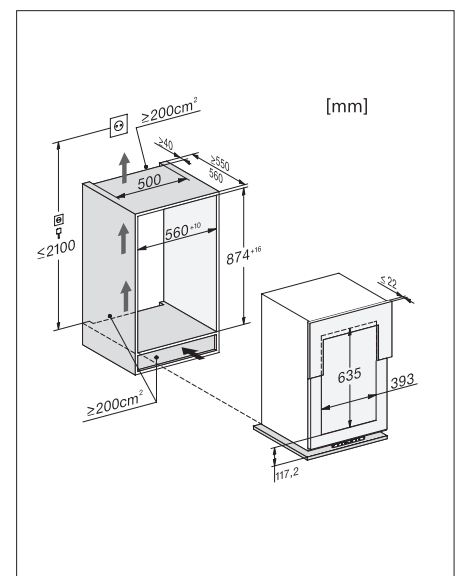

Einbau-Weinschrank Euro-Norm 60 cm

KWT 6422 i-1

Nischenhöhe
880 mm

Typ-/Verkaufsbezeichnung	KWT 6422 i-1
Gerätekategorie	
Weinschrank	●
Bauform	
Standgerät	-
Einbaugerät integriert/untergebaut/dekorfähig	●/-/-
Türanschlag/Türanschlag wechselbar/Side-by-Side fähig	rechts/●/●
Design	
Türfront	Teilintegriert
Getönte Glastüre	●
Art der Beleuchtung	LED
Bedienkomfort	
Vernetzung mit Miele@home	XKS 3130 W
DynaCool/SoftClose Türschliessdämpfung	●/●
Active AirClean Filter	●
Anzahl der Holzroste	2
Material der Holzroste	Buche
Anzahl Holzroste FlexiFrame	2
Anzahl Holzroste FlexiFrame Plus	-
SommelierSet	-
Flaschenpräsentier	-
3D-Bodenpräsentierrost	●
Türöffnungshilfe	-
Silence System	●
Steuerung	
Bedienkonzept	TouchControl
Anzahl Temperaturzonen	2
Effizienz und Nachhaltigkeit	
Energieeffizienzklasse (A-G)/Geräuschklasse (A-D)	G/B
Energieverbrauch pro Jahr/in 24 h in kWh	142/0,389
Sicherheit	
Verriegelungsfunktion	●
Akustischer Türalarm/Akustischer Temperaturalarm	●/-
Optischer Türalarm/Optischer Temperaturalarm	●/●
Technische Daten	
Nischenmasse in mm (H x B x T)	874 – 890 x 560 – 570 x min 550
Klimaklasse	SN-ST
Weintemperierzone in l	97
Platzangebot für die Anzahl von 0,75 l Bordeauxflaschen	30
Maximale Höhe der längs eingelagerten Weinflasche mm	408
Geräusch-Schalleistung in dB(A) re1pW	32
Spannung in V/Absicherung in A/Stromaufnahme in mA	220 – 240/10/1000