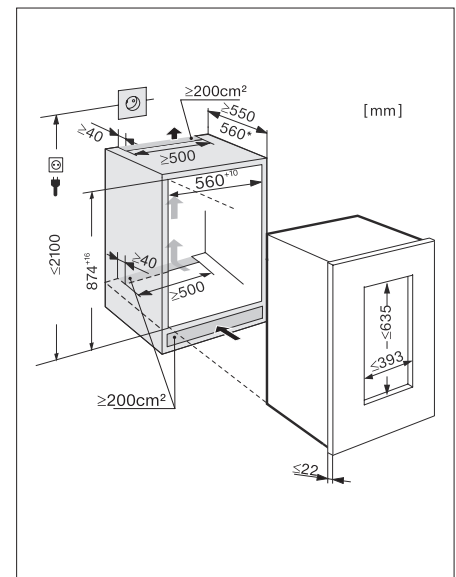

Einbau-Weinschrank Euro-Norm 60 cm

KWT 6422 i-1

Nischenhöhe
880 mm

Typ-/Verkaufsbezeichnung	KWT 6422 i-1
Gerätekategorie	
Weinschrank	●
Bauform	
Standgerät	-
Einbaugerät integriert/untergebaut/dekorfähig	●/-/-
Türanschlag/Türanschlag wechselbar/Side-by-Side fähig	rechts/●/●
Design	
Türfront	Teilintegriert
Getönte Glastüre	●
Art der Beleuchtung	LED
Bedienkomfort	
Vernetzung mit Miele@home	XKS 3130 W
DynaCool/SoftClose Türschliessdämpfung	●/●
Active AirClean Filter	●
Anzahl der Holzroste	2
Material der Holzroste	Buche
Anzahl Holzroste FlexiFrame	2
Anzahl Holzroste FlexiFrame Plus	-
SommelierSet	-
Flaschenpräsentier	-
3D-Bodenpräsentierrost	●
Türöffnungshilfe	-
Silence System	●
Steuerung	
Bedienkonzept	TouchControl
Anzahl Temperaturzonen	2
Effizienz und Nachhaltigkeit	
Energieeffizienzklasse (A-G)/Geräuschklasse (A-D)	G/B
Energieverbrauch pro Jahr/in 24 h in kWh	142/0,389
Sicherheit	
Verriegelungsfunktion	●
Akustischer Türalarm/Akustischer Temperaturalarm	●/-
Optischer Türalarm/Optischer Temperaturalarm	●/●
Technische Daten	
Nischenmasse in mm (H x B x T)	874 – 890 x 560 – 570 x min 550
Klimaklasse	SN-ST
Weintemperierzone in l	97
Platzangebot für die Anzahl von 0,75 l Bordeauxflaschen	30
Maximale Höhe der längs eingelagerten Weinflasche mm	408
Geräusch-Schalleistung in dB(A) re1pW	32
Spannung in V/Absicherung in A/Stromaufnahme in mA	220 – 240/10/1000