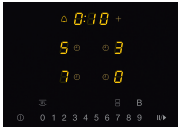

# Induktionskochfeld

KM 7373 FR

Ausschnittsmass (B x T)  
750-780 x 490-500 mm

<b>Typ-/Verkaufsbezeichnung</b>	KM 7373 FR
<b>Beheizungsart</b>	
Beheizungsart	Induktion
<b>Bauform</b>	
Kombiniert/Unabhängig vom Herd	-/●
<b>Design</b>	
Farbe der Glaskeramik	schwarz
Edelstahlrahmen/Facetenschliff	●/-
Flächenbündiger/Aufliegender Einbau	-/●
Kombinierbar mit SmartLine/Tischlüfter	-/-
<b>Kochzonenausstattung</b>	
Anzahl der Kochzonen/Kochbereiche	4/1
Maximale Anzahl Kochgeschirre	4
<b>Flex-Kochzone</b>	
Anzahl/Art/Grösse in mm	2/Flex-Kochzone/ Ø 110 – 210
Max. Leistung/Booster/TwinBooster in W	2100/3000/-
<b>1. Kochzone/Kochbereich</b>	
Position/Art/Grösse in mm	vorne links/Vario-Kochzone/ Ø 110 – 220
Max. Leistung/Booster/TwinBooster in W	2300/3000/-
<b>2. Kochzone/Kochbereich</b>	
Position/Art/Grösse in mm	hinten mittig/Vario-Kochzone/ Ø 90 – 160
Max. Leistung/Booster/TwinBooster in W	1400/1850/-
<b>3. Kochzone/Kochbereich</b>	
Position/Art/Grösse in mm	rechts/Flex-Kochbereich/ 210 x 400
Max. Leistung/Booster/TwinBooster in W	3000/3700/-
<b>4. Kochzone/Kochbereich</b>	
Position/Art/Grösse in mm	-/-/-
Max. Leistung/Booster/TwinBooster in W	-/-/-
<b>Bedienkomfort</b>	
Bedienung über Sensortasten/Regler/Touch-Display	ComfortSelect/-/-
Anzeigefarbe	gelb
TempControl	-
Permanente/Intelligente Topferkennung	●/-
Recall-Funktion/Positionierhilfe	●/-
Stop&Go-Funktion/Kurzzeitwecker	●/●
Abschaltautomatik/Ankochautomatik	●/●
Warmhalten/Warmhalten Plus	●/-
Individuelle Einstellmöglichkeiten (z.B. Signaltöne)	●
<b>Hausgeräte-Vernetzung</b>	
Miele@home/WiFiConn@ct	●/●
Con@ctivity	●
<b>Pflegekomfort</b>	
Leicht zu reinigende Glaskeramik/Wischschutz	●/-
<b>Sicherheit</b>	
Sicherheitsausschaltung/Überhitzungsschutz/Kühlgebläse	●/●/●
Verriegelungsfunktion/Inbetriebnahmesperre	●/●
Restwärmanzeige	●
<b>Technische Daten</b>	
Abmessungen in mm (B x H x T)	800 x 55 x 526
Maximale Einbauhöhe in mm	48
Ausschnittsmasse aufliegend in mm (B x T)	750 – 780 x 490 – 500
Ausschnittsmasse flächenbündig innen in mm (B x T)	-
Ausschnittsmasse flächenbündig aussen in mm (B x T)	-
Gesamtanschlusswert in kW/Spannung in V/Absicherung in A	7,3/400 2-3 N~/16
<b>Mitgeliefertes Zubehör</b>	
Anschlusskabel	●