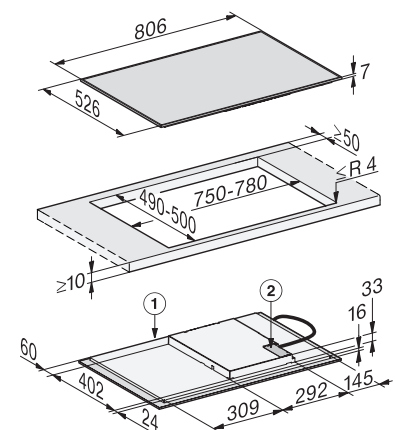

Induktionskochfeld
KM 7373 FR