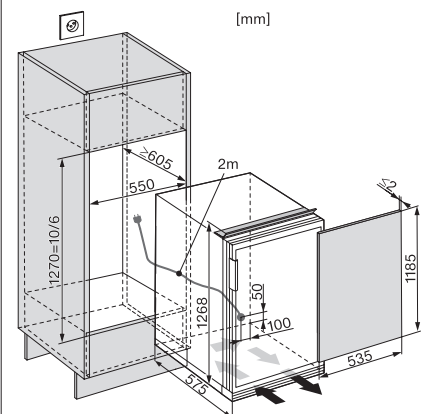

Einbau dekorierbar 10/6
K 34542-55 EF-1