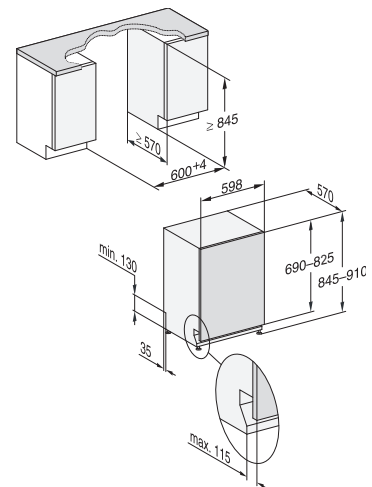

Geschirrspüler Euro-Norm 60 cm

G 27788-60 SCVi XXL AutoDos FrontFit /

G 17783-60 SCVi AutoDos FrontFit

Vollintegrierbar,
FrontFit

** Im Programm ExtraLeise
*** PowerWash 60 °C + Quick

Typ-/Verkaufsbezeichnung XXL-Variante (60 x 85 cm)	G 27788-60 SCVi XXL AutoDos FrontFit
Typ-/Verkaufsbezeichnung Standard-Variante (60 x 81 cm)	G 17783-60 SCVi AutoDos FrontFit
Design	
Blendenausführung/Bedienungsart	Vollintegrierte Blende/Softkeys
Display	1-zeiliges Display mit Klartext
MultiLingua	●
Komfort	
Automatische Dosierung mit PowerDisk	●
AutoStart-Funktion	●
Knock2open/BrilliantLight	●/●
Betriebsgeräusch dB(A) re 1 pW	41
Restzeitanzeige/Startvorwahl bis zu 24 h	●/●
Türschliesshilfe	AutoClose
Funktionskontrolle	optisch und akustisch
Effizienz und Nachhaltigkeit	
Energieeffizienzklasse (A–G)/Geräuschklasse (A–D)	A/B
Energieverbrauch pro 100 Spülgänge im Programm ECO in kWh	54
Wasserverbrauch im Programm Automatic in l	6,0
Wasserverbrauch in l/Stromverbrauch in kWh im Programm ECO	8,4/0,54
Verbrauchswert Warmwasseranschluss im Programm ECO in kWh	0,29
EcoFeedback/EcoPower-Technologie	●/●
Halbe Beladung/Warmwasseranschluss	●/●
Ergebnisqualität	
Frischwasserspüler	●
AutoOpen-Trocknung	●
SensorDry	●
Brilliant GlassCare	●
Spülprogramme	
ECO/Automatic/Intensiv	●/●/●
PowerWash 60 °C/ComfortWash+ 55 °C/ComfortWash 45 °C/Fein	●/●/●/●
Hygiene/SolarSpar/Gerätepflege/Salz ausspülen	●/●/●/●
ExtraLeise	38 dB(A)
Programme für spezielle Anforderungen (z.B. Pasta/Paella)	●
Spüloptionen	
Quick resp. Express/AutoDos/BottleClean	●/●/●
IntenseZone/extra sauber/extra trocken	●/●/●
Korbgestaltung	
Besteckunterbringung	3D-MultiFlex-Schublade
Korbgestaltung	MaxiComfort
Anzahl Massgedecke	14
Hausgeräte-Vernetzung	
Miele@home	●
Sicherheit	
Waterproof-System/Sieb-Kontrollanzeige	●/●
Kindersicherung/Inbetriebnahmesperre	-/-
Technische Daten	
Gesamtanschlusswert in kW/Spannung in V/Absicherung in A	2,0/230/10

G 2xxxx-60 Vi XXL, vollintegrierbar

G 1xxxx-60 Vi, vollintegrierbar