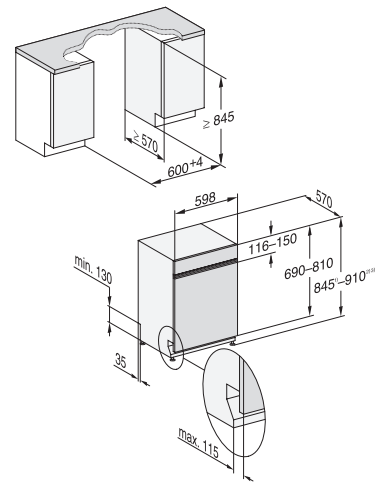

** Im Programm ExtraLeise
*** PowerWash 60 °C + Quick

G 2xxxx-60 i XXL, integrierbar