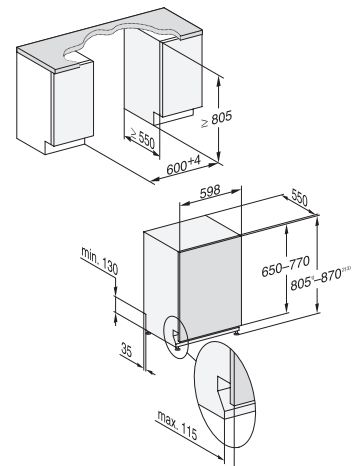

G 1xxxx-60 Vi, vollintegrierbar