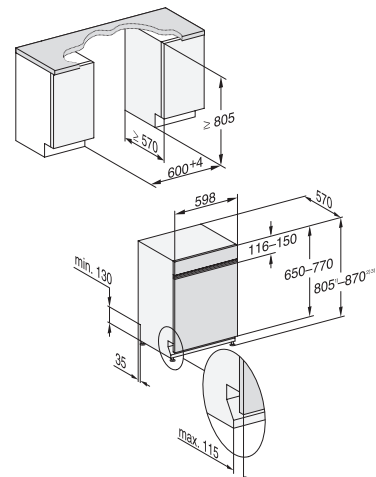

G 1xxxx-60 i, integrierbar