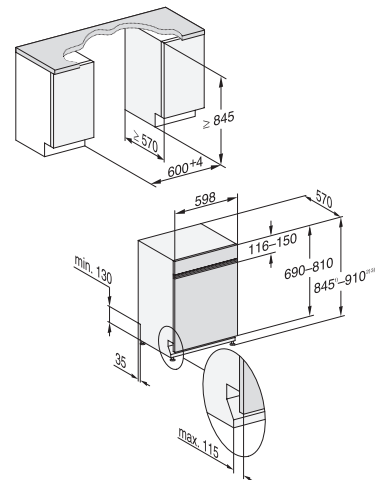

G 2xxxx-60 i XXL, integrierbar