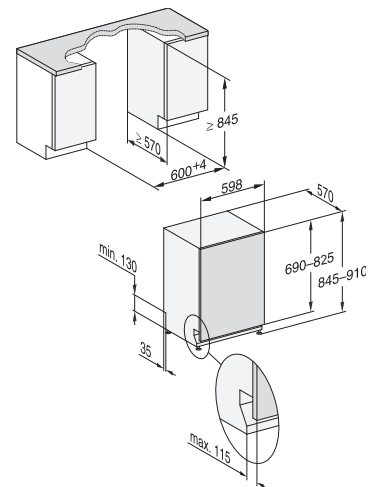

G 2xxxx-60 Vi XXL, vollintegrierbar