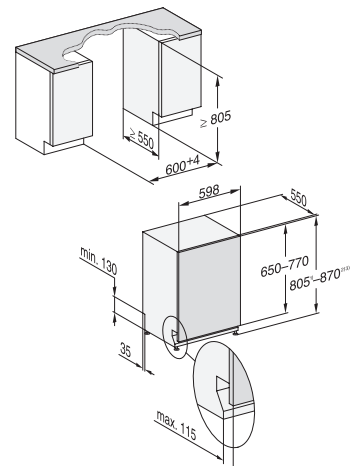

G 2xxxx-60 Vi XXL, vollintegrierbar

G 1xxxx-60 Vi, vollintegrierbar

Detaillierte Einbauskizzen unter [www.miele.ch/einbauskizzen](http://www.miele.ch/einbauskizzen)  
 Stand: Januar 2024  
**Miele Geschirrspüler**