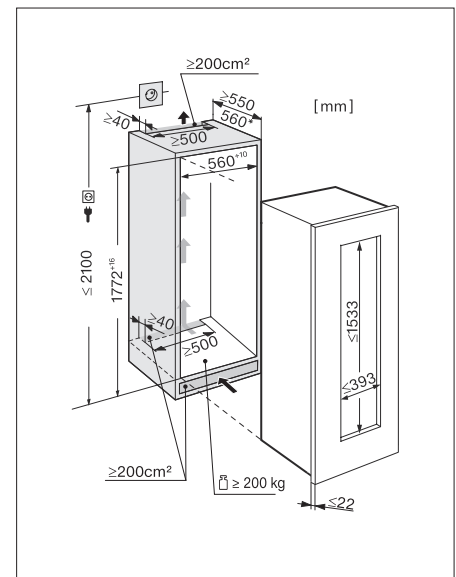

# Einbau-Weinschrank Euro-Norm 60 cm

KWT 6722 iS-1

Nischenhöhe  
1780 mm

| Typ-/Verkaufsbezeichnung                                | KWT 6722 iS-1                     |
|---|-----------------------------------|
| <b>Gerätekategorie</b>                                  |                                   |
| Weinschrank   | ●                                 |
| <b>Bauform</b>  |                                   |
| Standgerät  | -                                 |
| Einbaugerät integriert/untergebaut/dekorfähig           | ●/-/-                             |
| Türanschlag/Türanschlag wechselbar/Side-by-Side fähig   | rechts/●/●                        |
| <b>Design</b>   |                                   |
| Türfront  | Teilintegriert                    |
| Getönte Glasüre   | ●                                 |
| Art der Beleuchtung                                     | LED                               |
| <b>Bedienkomfort</b>                                    |                                   |
| Vernetzung mit Miele@home                               | XKS 3130 W                        |
| DynaCool/SoftClose Türschliessdämpfung                  | ●/●                               |
| Active AirClean Filter                                  | ●                                 |
| Anzahl der Holzroste                                    | 8                                 |
| Material der Holzroste                                  | Buche                             |
| Anzahl Holzroste FlexiFrame                             | 8                                 |
| Anzahl Holzroste FlexiFrame Plus                        | -                                 |
| SommelierSet  | ●                                 |
| Flaschenpräsenster                                      | -                                 |
| 3D-Bodenpräsensterrost                                  | ●                                 |
| Türöffnungshilfe  | -                                 |
| Silence System  | ●                                 |
| <b>Steuerung</b>  |                                   |
| Bedienkonzept   | TouchControl                      |
| Anzahl Temperaturzonen                                  | 2                                 |
| <b>Effizienz und Nachhaltigkeit</b>                     |                                   |
| Energieeffizienzklasse (A-G)/Geräuschklasse (A-D)       | G/B                               |
| Energieverbrauch pro Jahr/in 24 h in kWh                | 162/0,443                         |
| <b>Sicherheit</b>                                       |                                   |
| Verriegelungsfunktion                                   | ●                                 |
| Akustischer Türalarm/Akustischer Temperaturalarm        | ●/-                               |
| Optischer Türalarm/Optischer Temperaturalarm            | ●/●                               |
| <b>Technische Daten</b>                                 |                                   |
| Nischenmasse in mm (H x B x T)                          | 1772 - 1788 x 560 - 570 x min 550 |
| Klimaklasse   | SN-ST                             |
| Weintemperierzone in l                                  | 259                               |
| Platzangebot für die Anzahl von 0,75 l Bordeauxflaschen | 80                                |
| Maximale Höhe der längs eingelagerten Weinflasche mm    | 408                               |
| Geräusch-Schalleistung in dB(A) re1pW                   | 32                                |
| Spannung in V/Absicherung in A/Stromaufnahme in mA      | 220 - 240/10/1000                 |