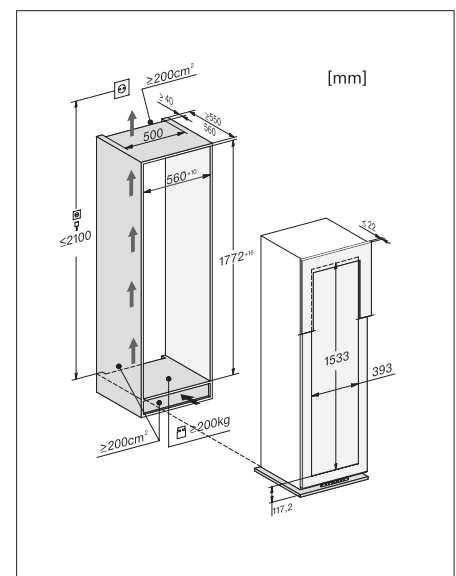

# Einbau-Weinschrank Euro-Norm 60 cm

KWT 6722 iS-1

Nischenhöhe  
1780 mm

| Typ-/Verkaufsbezeichnung                                | KWT 6722 iS-1                     |
|---|-----------------------------------|
| <b>Gerätekategorie</b>                                  |                                   |
| Weinschrank   | ●                                 |
| <b>Bauform</b>  |                                   |
| Standgerät  | -                                 |
| Einbaugerät integriert/untergebaut/dekorfähig           | ●/-/-                             |
| Türanschlag/Türanschlag wechselbar/Side-by-Side fähig   | rechts/●/●                        |
| <b>Design</b>   |                                   |
| Türfront  | Teilintegriert                    |
| Getönte Glasüre   | ●                                 |
| Art der Beleuchtung                                     | LED                               |
| <b>Bedienkomfort</b>                                    |                                   |
| Vernetzung mit Miele@home                               | XKS 3130 W                        |
| DynaCool/SoftClose Türschliessdämpfung                  | ●/●                               |
| Active AirClean Filter                                  | ●                                 |
| Anzahl der Holzroste                                    | 8                                 |
| Material der Holzroste                                  | Buche                             |
| Anzahl Holzroste FlexiFrame                             | 8                                 |
| Anzahl Holzroste FlexiFrame Plus                        | -                                 |
| SommelierSet  | ●                                 |
| Flaschenpräsenster                                      | -                                 |
| 3D-Bodenpräsensterrost                                  | ●                                 |
| Türöffnungshilfe  | -                                 |
| Silence System  | ●                                 |
| <b>Steuerung</b>  |                                   |
| Bedienkonzept   | TouchControl                      |
| Anzahl Temperaturzonen                                  | 2                                 |
| <b>Effizienz und Nachhaltigkeit</b>                     |                                   |
| Energieeffizienzklasse (A-G)/Geräuschklasse (A-D)       | G/B                               |
| Energieverbrauch pro Jahr/in 24 h in kWh                | 162/0,443                         |
| <b>Sicherheit</b>                                       |                                   |
| Verriegelungsfunktion                                   | ●                                 |
| Akustischer Türalarm/Akustischer Temperaturalarm        | ●/-                               |
| Optischer Türalarm/Optischer Temperaturalarm            | ●/●                               |
| <b>Technische Daten</b>                                 |                                   |
| Nischenmasse in mm (H x B x T)                          | 1772 - 1788 x 560 - 570 x min 550 |
| Klimaklasse   | SN-ST                             |
| Weintemperierzone in l                                  | 259                               |
| Platzangebot für die Anzahl von 0,75 l Bordeauxflaschen | 80                                |
| Maximale Höhe der längs eingelagerten Weinflasche mm    | 408                               |
| Geräusch-Schalleistung in dB(A) re1pW                   | 32                                |
| Spannung in V/Absicherung in A/Stromaufnahme in mA      | 220 - 240/10/1000                 |