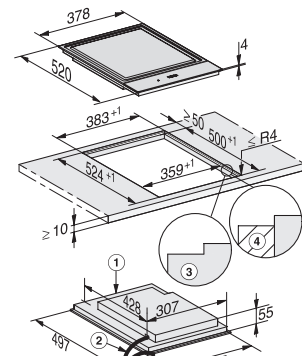

Teppan Yaki à induction
CS 7632 FL, à fleur de plan

1) Face avant
2) Boîtier de raccordement au réseau, câble de raccordement, L = 2000 mm
3) Fraisage étagé
4) Baguettes en bois 12 mm (non comprises dans la fourniture)