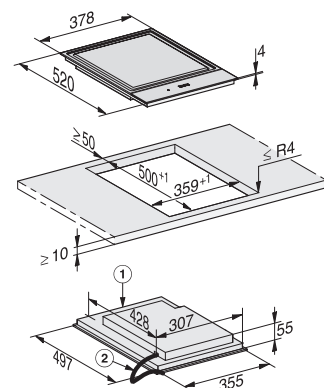

Teppan Yaki à induction
CS 7632 FL, posé sur le plan de travail

1) Face avant
2) Boîtier de raccordement au réseau, câble de raccordement, L = 2000 mm