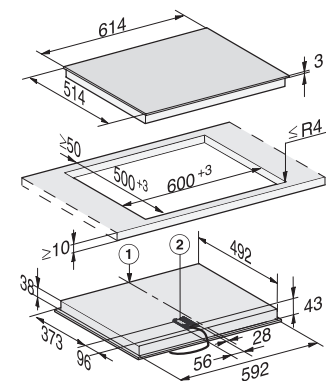

Plan de cuisson électrique
KM 6540 FR