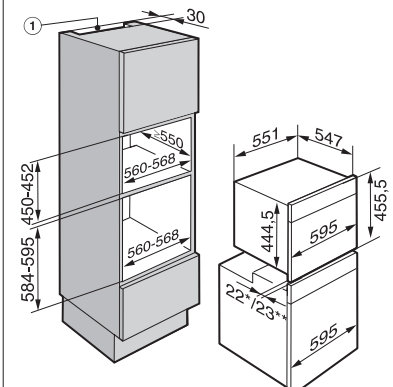

Four à vapeur avec four à micro-ondes
(EURO-60 cm)
DGM 7840-60, DGM 7640-60,
DGM 7440-60
Combinaison avec four