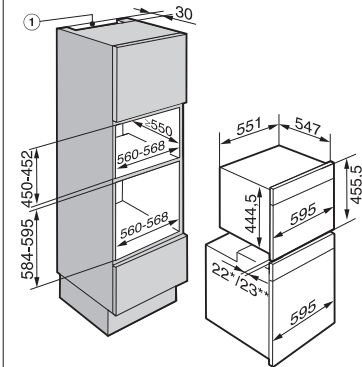

Four à vapeur avec micro-ondes

DGM 7840-60

Hauteur de niche
450 mm