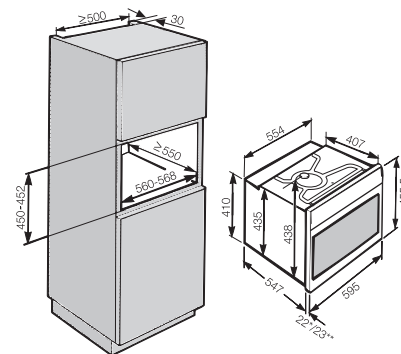

*Façade en verre
**Façade en métal

Fours compacts (EURO-60 cm)
H 7840-60 BP/BPX, H 7640-60 BP,
H 7244-60 BP
en combinaison avec four