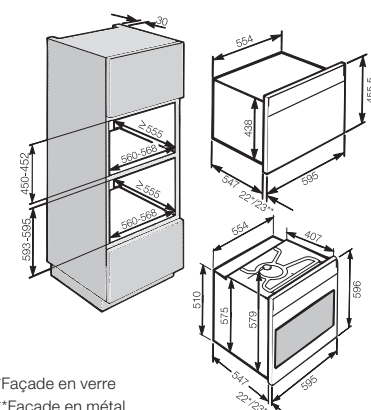

*Façade en verre
**Façade en métal