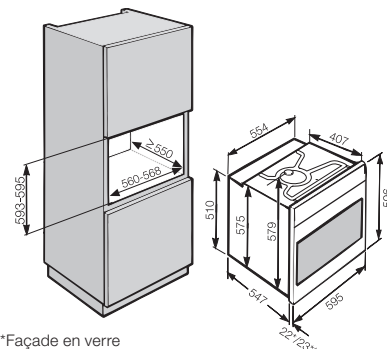

*Façade en verre
**Façade en métal