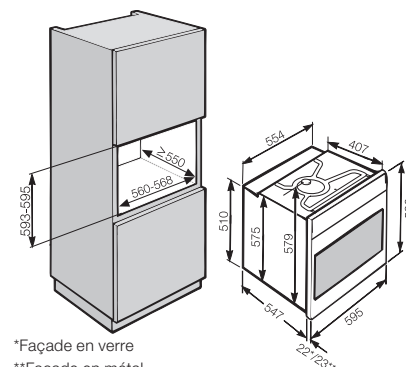

*Façade en verre
**Façade en métal