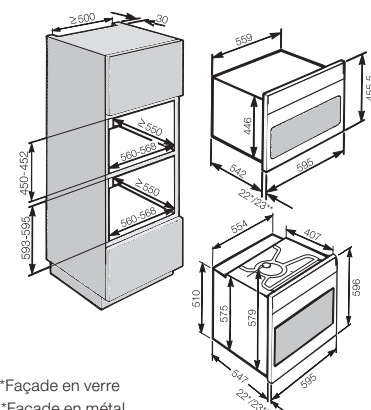

*Façade en verre
**Façade en métal