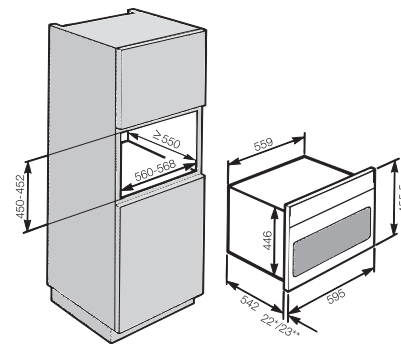

*Façade en verre
**Façade en métal

Fours compacts (EURO-60 cm)
H 7840-60 BM/BMX, H 7640-60 BM,
H 7440-60 BM, H 7240-60 BM
en combinaison avec four