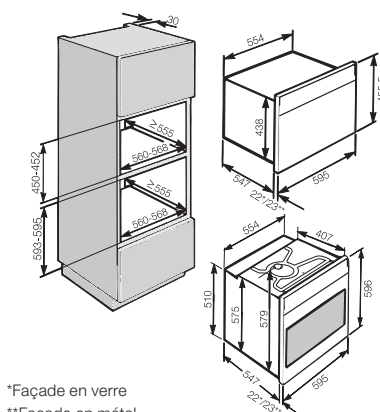

*Façade en verre
**Façade en métal