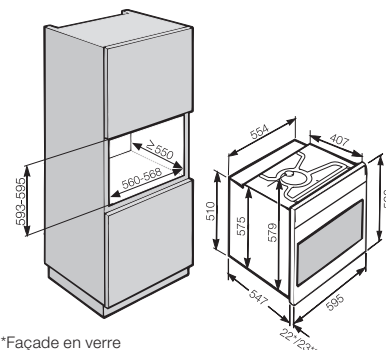

Fours (EURO-60 cm)

H 7860-60 BP/BPX, H 7660-60 BP,
H 7460-60 BP, H 7264-60 B,
H 2861-60 B/BP, H 2456-60 B/BP

*Façade en verre
**Façade en métal