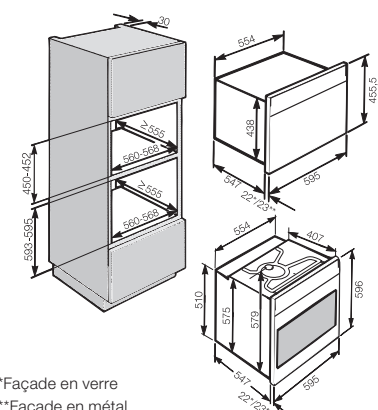

*Façade en verre
**Façade en métal