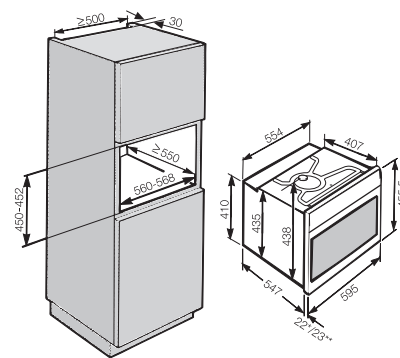

*Façade en verre
**Façade en métal

Fours compacts (EURO-60 cm)
H 7840-60 BP/BPX, H 7640-60 BP,
H 7244-60 BP
en combinaison avec four