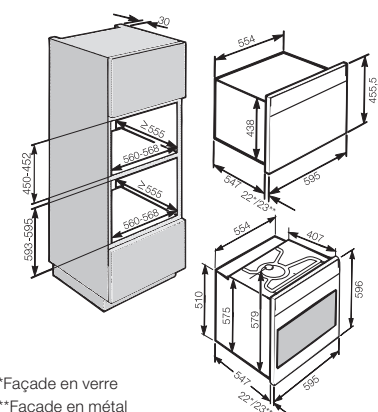

Fours compacts (EURO-60 cm)  
H 7840-60 BP/BPX, H 7640-60 BP,  
H 7244-60 BP

\*Façade en verre  
\*\*Façade en métal

Fours compacts (EURO-60 cm)  
H 7840-60 BP/BPX, H 7640-60 BP,  
H 7244-60 BP  
en combinaison avec four