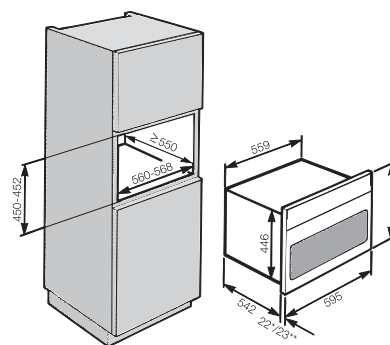

*Façade en verre
**Façade en métal

Fours compacts (EURO-60 cm)
H 7840-60 BM/BMX, H 7640-60 BM,
H 7440-60 BM, H 7240-60 BM
en combinaison avec four