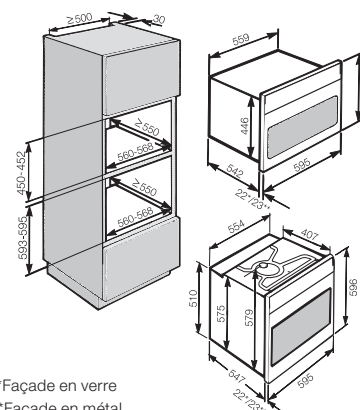

*Façade en verre
**Façade en métal