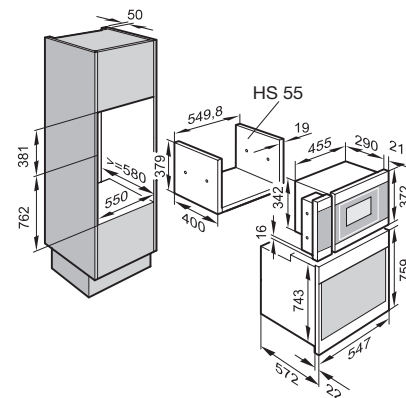

Four à micro-ondes

M 2224-55 SC

Hauteur de niche
381 mm / SMS 3/6

Désignation du modèle/pour la vente	M 2224-55 SC
Design	
ArtLine/PureLine/VitroLine	-/●
Sans poignée	●
TopControl/SideControl	-/●
Avantages	
Maintenir au chaud	●
Gril quartz	●
Fonctions	
Programmes automatiques	●
Micro-ondes seules	●
Fonctionnement combiné micro-ondes avec gril	●
Confort d'utilisation	
Affichage	EasySensor
SoftOpen/SoftClose	-/-
MultiLingua	-
Fonction Popcorn	-
Affichage de l'heure/Fonction Minuterie	●/●
Programmation du début/de la fin du temps de cuisson	-/●
Touche Quick Start	●
Réglages individuels	●
Confort d'entretien	
Enceinte inox	●
Porte CleanGlass	-
Sécurité	
Système de refroidissement avec porte froide	●
Sécurité enfants	●
Commutateur de sécurité	●
Informations techniques	
Volume de l'enceinte en l	17
Charnières de porte	à gauche
Éclairage	1 spot LED
Hauteur de l'enceinte en cm	20,2
Diamètre du plateau tournant en cm	27,2
Puissance de micro-ondes commandée électroniquement	●
Niveaux de puissances du four microondes en W	80/150/300/450/600/750/800
Puissance du Gril en W	800
Dimension de la niche en mm (L x H x P)	550 x 381 x >=310
Aération indépendante de la niche	●
Puissance totale de raccordement en kW/Tension en V/Fusibles en A	1,3/220 - 240/10
Accessoires fournis	
Grille	1
Plateau Gourmet	1

Four à micro-ondes (SMS-55 cm)
M 2224-55 SC
Kit de montage HS 55
Combinaison avec four

Four à micro-ondes (SMS-55 cm)
M 2224-55 SC
Encastrement dans un élément supérieur