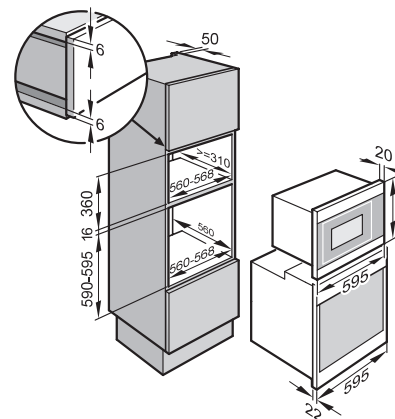

Four à micro-ondes

M 2234-60 SC

Hauteur de niche
350 mm / 360 mm

Désignation du modèle/pour la vente	M 2234-60 SC
Design	
ArtLine/PureLine/VitroLine	-/●/●
Sans poignée	●
TopControl/SideControl	-/●
Avantages	
Maintenir au chaud	●
Gril quartz	●
Fonctions	
Programmes automatiques	●
Micro-ondes seules	●
Fonctionnement combiné micro-ondes avec gril	●
Confort d'utilisation	
Affichage	EasySensor
SoftOpen/SoftClose	-/-
MultiLingua	-
Fonction Popcorn	-
Affichage de l'heure/Fonction Minuterie	●/●
Programmation du début/de la fin du temps de cuisson	-/●
Touche Quick Start	●
Réglages individuels	●
Confort d'entretien	
Enceinte inox	●
Porte CleanGlass	-
Sécurité	
Système de refroidissement avec porte froide	●
Sécurité enfants	●
Commutateur de sécurité	●
Informations techniques	
Volume de l'enceinte en l	17
Charnières de porte	à gauche
Éclairage	1 spot LED
Hauteur de l'enceinte en cm	20,2
Diamètre du plateau tournant en cm	27,2
Puissance de micro-ondes commandée électroniquement	●
Niveaux de puissances du four microondes en W	80/150/300/450/600/750/800
Puissance du Gril en W	800
Dimension de la niche en mm (L x H x P)	562 - 568 x 360 - 362 x 310
Aération indépendante de la niche	●
Puissance totale de raccordement en kW/Tension en V/Fusibles en A	1,3/220 - 240/10
Accessoires fournis	
Grille	1
Plateau Gourmet	1

Four à micro-ondes (EURO-60 cm)
M 2234-60 SC
Combinaison avec four

Four à micro-ondes (EURO-60 cm)
M 2234-60 SC
Encastrement dans un élément supérieur

Schémas d'encastrement détaillés sur
www.miele.ch/documentation-planification
Édition avril 2025
Fours à micro-ondes Miele