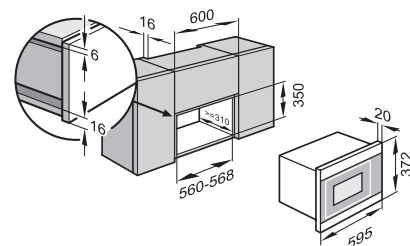

Four à micro-ondes

M 2234-60 SC

Hauteur de niche
350 mm / 360 mm

Désignation du modèle/pour la vente	M 2234-60 SC
Design	
ArtLine/PureLine/VitroLine	-/●/●
Sans poignée	●
TopControl/SideControl	-/●
Avantages	
Maintenir au chaud	●
Gril quartz	●
Fonctions	
Programmes automatiques	●
Micro-ondes seules	●
Fonctionnement combiné micro-ondes avec gril	●
Confort d'utilisation	
Affichage	EasySensor
SoftOpen/SoftClose	-/-
MultiLingua	-
Fonction Popcorn	-
Affichage de l'heure/Fonction Minuterie	●/●
Programmation du début/de la fin du temps de cuisson	-/●
Touche Quick Start	●
Réglages individuels	●
Confort d'entretien	
Enceinte inox	●
Porte CleanGlass	-
Sécurité	
Système de refroidissement avec porte froide	●
Sécurité enfants	●
Commutateur de sécurité	●
Informations techniques	
Volume de l'enceinte en l	17
Charnières de porte	à gauche
Éclairage	1 spot LED
Hauteur de l'enceinte en cm	20,2
Diamètre du plateau tournant en cm	27,2
Puissance de micro-ondes commandée électroniquement	●
Niveaux de puissances du four microondes en W	80/150/300/450/600/750/800
Puissance du Gril en W	800
Dimension de la niche en mm (L x H x P)	562 - 568 x 360 - 362 x 310
Aération indépendante de la niche	●
Puissance totale de raccordement en kW/Tension en V/Fusibles en A	1,3/220 - 240/10
Accessoires fournis	
Grille	1
Plateau Gourmet	1

Four à micro-ondes (EURO-60 cm)
M 2234-60 SC
Combinaison avec four

Four à micro-ondes (EURO-60 cm)
M 2234-60 SC
Encastrement dans un élément supérieur

Schémas d'encastrement détaillés sur
www.miele.ch/documentation-planification
Édition avril 2025
Fours à micro-ondes Miele