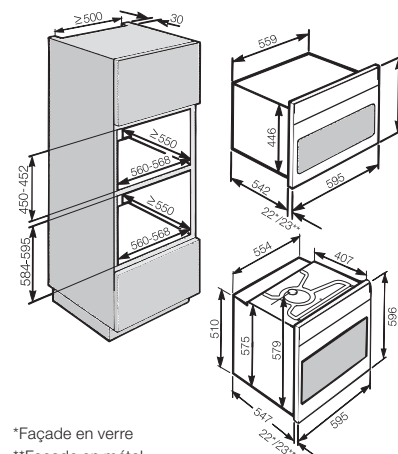

# Four à micro-ondes

M 7244-60 TC

Hauteur de niche  
450 mm

Désignation du modèle/pour la vente	M 7244-60 TC
<b>Design</b>	
ArtLine/PureLine/VitroLine	-/●/●
Sans poignée	-
TopControl/SideControl	●/-
<b>Avantages</b>	
Maintenir au chaud	●
Gril quartz	●
<b>Fonctions</b>	
Programmes automatiques	●
Micro-ondes seules	●
Fonctionnement combiné micro-ondes avec gril	●
<b>Confort d'utilisation</b>	
Affichage	DirectSensor S
SoftOpen/SoftClose	●/●
MultiLingua	●
Fonction Popcorn	●
Affichage de l'heure/Fonction Minuterie	●/●
Programmation du début/de la fin du temps de cuisson	●/●
Touche Quick Start	●
Réglages individuels	●
<b>Confort d'entretien</b>	
Enceinte inox	●
Porte CleanGlass	●
<b>Sécurité</b>	
Système de refroidissement avec porte froide	●
Sécurité enfants	●
Commutateur de sécurité	●
<b>Informations techniques</b>	
Volume de l'enceinte en l	46
Charnières de porte	en bas
Éclairage	1 spot LED
Hauteur de l'enceinte en cm	23,2
Diamètre du plateau tournant en cm	40,6
Puissance de micro-ondes commandée électroniquement	●
Niveaux de puissances du four microondes en W	80/150/300/450/600/750/900
Puissance du Gril en W	1.500
Dimension de la niche en mm (L x H x P)	562 – 568 x 450 – 452 x 550
Aération indépendante de la niche	●
Puissance totale de raccordement en kW/Tension en V/Fusibles en A	1,6/220 – 240/10
<b>Accessoires fournis</b>	
Grille	1
Plateau Gourmet	1

Fours à micro-ondes (EURO-60 cm)  
M 7244-60 TC  
en combinaison avec four

Schémas d'encastrement détaillés sur  
[www.miele.ch/documentation-planification](http://www.miele.ch/documentation-planification)  
Édition avril 2025  
Fours à micro-ondes Miele