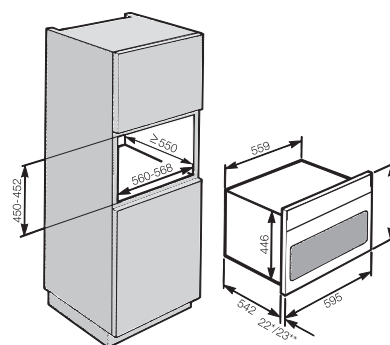

*Façade en verre
**Façade en métal

Fours compacts (EURO-60 cm)
H 7840-60 BM/BMX, H 7640-60 BM,
H 7440-60 BMX, H 7240-60 BM
en combinaison avec four