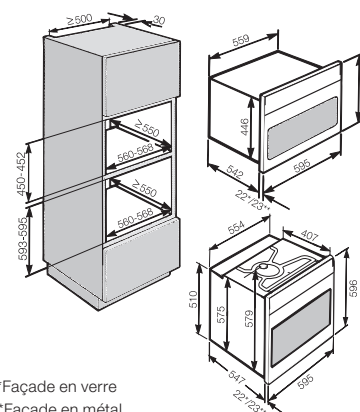

*Façade en verre
**Façade en métal