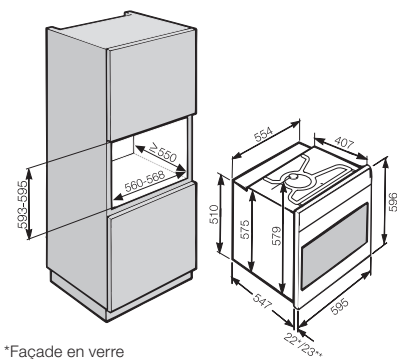

Fours (EURO-60 cm)

H 7860-60 BP/BPX, H 7660-60 BP,
H 7460-60 BP, H 7264-60 B,
H 2861-60 B/BP, H 2456-60 B/BP

*Façade en verre
**Façade en métal