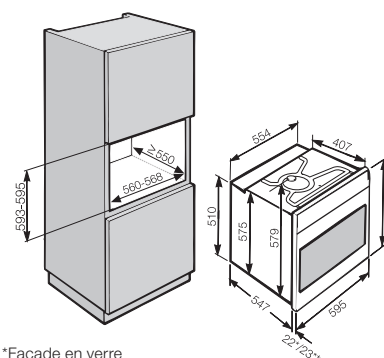

*Façade en verre
**Façade en métal