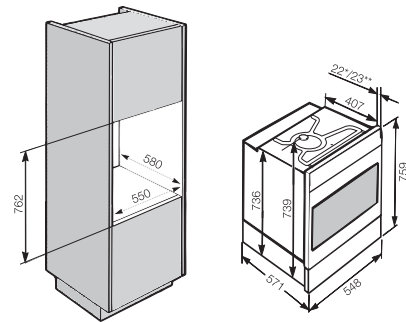

*Façade en verre
**Façade en métal

Fours (SMS-55 cm)
H 7660-55 BP, H 7460-55 BP,
H 2861-55 B/BP, H 2456-55 B/BP