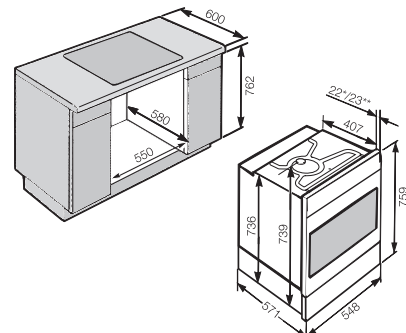

*Façade en verre
**Façade en métal