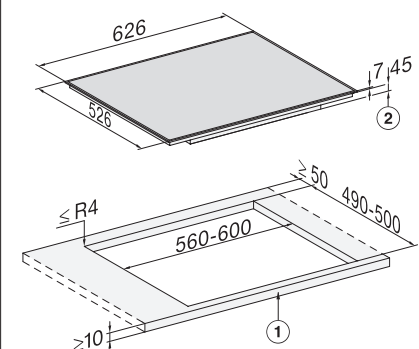

Plan de cuisson combiné à induction
KM 7005 FR