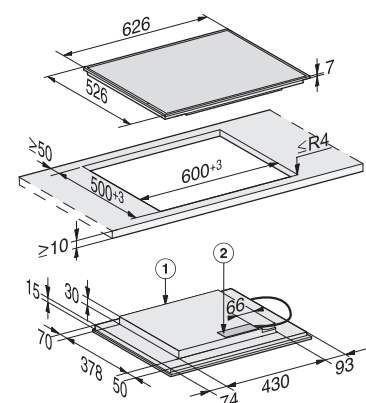

Plan de cuisson à induction
KM 7564 FR