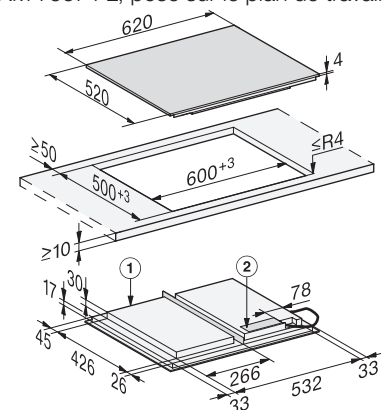

Plan de cuisson à induction
KM 7667 FL, posé sur le plan de travail

- ① Face avant
- ② Boîtier de raccordement au réseau, câble de raccordement, L = 1440 mm