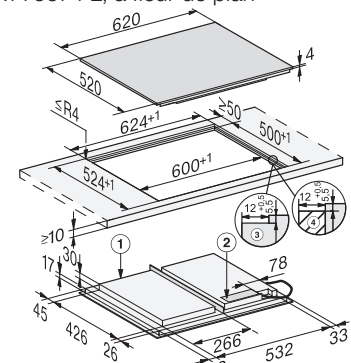

Plan de cuisson à induction
KM 7667 FL, à fleur de plan

- ① Face avant
- ② Boîtier de raccordement au réseau, câble de raccordement, L = 1440 mm
- ③ Fraisage étagé
- ④ Baguettes en bois 12 mm (non comprises dans la fourniture)