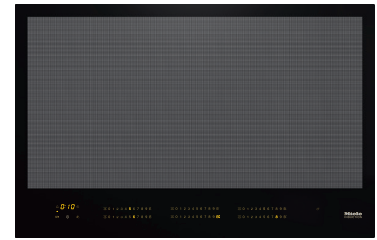

Plan de cuisson à induction

KM 7678 FL

Dimensions de la découpe (l x P)
804 x 524 mm à fleur de plan
780 x 500 mm plan de travail

Désignation du modèle/pour la vente	KM 7678 FL
Système de chauffage	
Système de chauffage	induction
Type d'appareil	
Combiné avec la cuisinière/autonome	-/●
Design	
Coloris de la vitrocéramique	noir
Cadre inox/verre biseauté	-/-
Encastrement à fleur de plan/posé sur le plan de travail	●/●
Combinable avec SmartLine/aérateur de table	●/●
Équipement des zones de cuisson	
Nombre de zones de cuisson	-/1
Nombre de casseroles max.	6
Zone de cuisson	
Emplacement/type/diamètre en mm	Libre/pleine surface/740 x 380
Puissance en W/Booster/TwinBooster	2600/3300/3650
Confort d'utilisation	
Commande sur touches sensibles/boutons/écran tactile	SmartSelect/-/-
Coloris de l'écran	jaune
TempControl	-
Détection permanente/Intelligent des récipients	-/●
Fonction Recall/aide de positionnement	●/●
Fonction Stop&Go/timer	●/●
Arrêt/saisie automatique	●/●
Fonctions de maintien au chaud/au chaud plus	●/-
Réglages personnalisés (p. ex. signaux sonores)	●
Fonctions domotiques	
Miele@home/WiFiConn@ct	●/●
Con@ctivity	●
Confort d'entretien	
Vitrocéramique facile à nettoyer/Protection réglage	●/●
Sécurité	
Arrêt automatique de sécurité/sécurité anti-surchauffe/ventilateur	●/●/●
Fonction de verrouillage/sécurité enfants	●/●
Témoin de chaleur résiduelle	●
Caractéristiques techniques	
Dimensions en mm (l x H x P)	800 x 51 x 520
Hauteur maximale d'encastrement en mm	51
Dimensions de la découpe en mm (l x P) posé sur le plan de travail	780 x 500
Dimensions de la découpe intérieure en mm (l x P) à fleur de plan	780 x 500
Dimensions de la découpe extérieure en mm (l x P) à fleur de plan	804 x 524
Puissance totale de raccordement en kW/Tension en V/Fusibles en A	11,0/400 3 N~/16
Accessoires de série	
Câble de raccordement	●