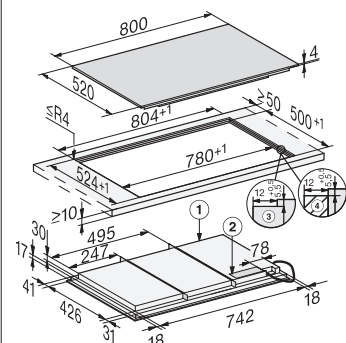

Plan de cuisson à induction
KM 7678 FL, à fleur de plan

- ① Face avant
- ② Boîtier de raccordement au réseau, câble de raccordement, L = 1440 mm
- ③ Fraisage étagé
- ④ Baguettes en bois 12 mm (non comprises dans la fourniture)