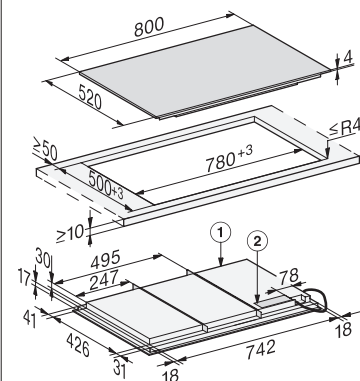

Plan de cuisson à induction
KM 7678 FL, posé sur le plan de travail

- ① Face avant
- ② Boîtier de raccordement au réseau, câble de raccordement, L = 1440 mm