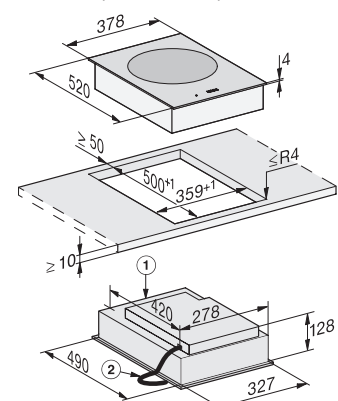

Dimensions de la découpe (l x P)
382 x 524 mm à fleur de plan
358 x 500 mm plan de travail

* poêle wok avec revêt. antiadhésif. incl.

Plan de cuisson à induction
CS 7641 FL, à fleur de plan

- 1) Face avant
- 2) Câble de raccordement, L 2000 mm
- 3) Fraisage étagé
- 4) Baguettes en bois 12 mm (non comprises dans la fourniture)

Plan de cuisson à induction
CS 7641 FL, posé sur le plan de travail

- 1) Face avant
- 2) Câble de raccordement, L 2000 mm