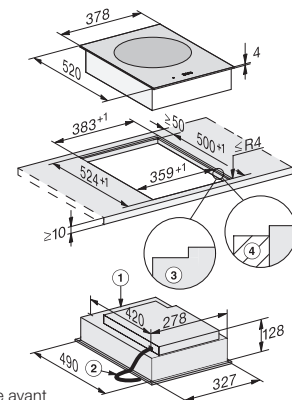

Dimensions de la découpe (l x P)
382 x 524 mm à fleur de plan
358 x 500 mm plan de travail

* poêle wok avec revêt. antiadhésif. incl.

Plan de cuisson à induction
CS 7641 FL, à fleur de plan

- 1) Face avant
- 2) Câble de raccordement, L 2000 mm
- 3) Fraisage étagé
- 4) Baguettes en bois 12 mm (non comprises dans la fourniture)

Plan de cuisson à induction
CS 7641 FL, posé sur le plan de travail

- 1) Face avant
- 2) Câble de raccordement, L 2000 mm