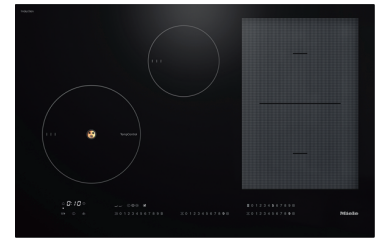

Dimensions de la découpe (l x P)
804 x 524 mm à fleur de plan
780 x 500 mm plan de travail