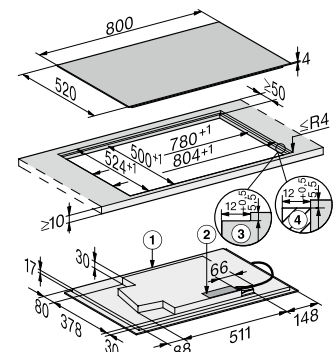

Plan de cuisson à induction
KM 7879 FL, à fleur de plan

- ① Face avant
- ② Boîtier de raccordement au réseau, câble de raccordement, L = 1440 mm
- ③ Fraisage étagé
- ④ Baguettes en bois 12 mm (non comprises dans la fourniture)