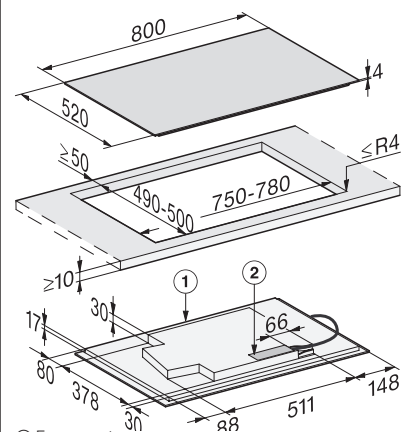

Plan de cuisson à induction
KM 7879 FL, posé sur le plan de travail

- ① Face avant
- ② Boîtier de raccordement au réseau, câble de raccordement, L = 1440 mm