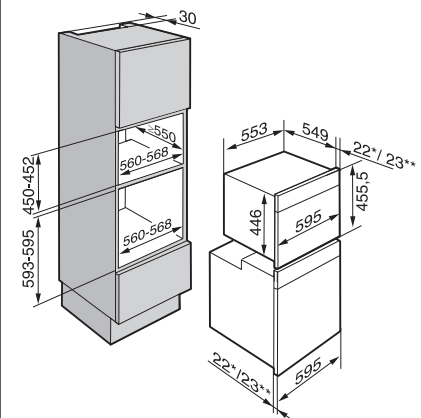

*Façade en verre
**Façade en métal

Four à vapeur (EURO-60 cm)
DG 7440-60, DG 7240-60
en combinaison avec four