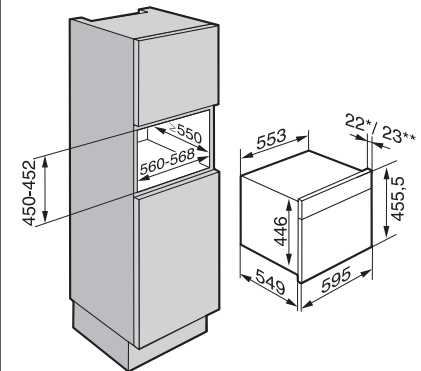

Four à vapeur (EURO-60 cm)
DG 7440-60, DG 7240-60