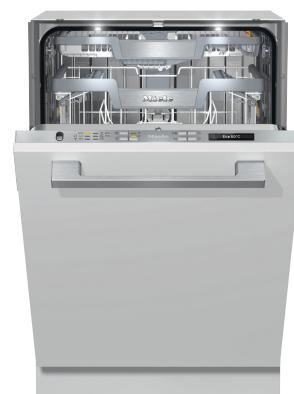

Lave-vaisselle norme Suisse 55 cm

G 3885-55 SCVi

Entièrement intégrable

** au programme Extra Silencieux

Désignation du modèle/pour la vente variante standard	G 3885-55 SCVi
Catégorie marketing	Platinum
Design	
Type de bandeau/Type de commande	Entièrement intégré/Touches de sélection de programme
Affichage à l'écran	1 ligne en texte clair
MultiLingua	●
Confort	
Dosage automatique avec PowerDisk	-
Fonction AutoStart	●
Knock2open/BrilliantLight	-/●
Niveau sonore dB(A) re 1 pW	42
Affichage temps restant/départ différé jusqu'à 24 h	●/●
Dispositif d'aide à la fermeture de porte	ComfortClose
Contrôle de fonctionnement	optique et acoustique
Efficacité et durabilité	
Classe d'efficacité énergétique (A - G)/classe acoustique (A - D)	A/B
Consommation d'énergie/100 cycles de lavage en prog. ECO en kWh	52
Consommation d'eau en programme Automatic en l à partir de	6,0
Consommation d'eau en l/d'électricité en kWh en programme ECO	8,4/0,52
Valeur de consommation raccordement eau chaude en prog. ECO en kWh	0,30
Technologie EcoFeedback/EcoPower	●/●
Demi-charge/Eco eau chaude	●/●
Qualité des résultats	
Lave-vaisselle à eau renouvelée	●
Séchage AutoOpen	●
Système actif de séchage par condensation	●
SensorDry	●
Brilliant GlassCare	●
Programmes de lavage	
ECO/Automatic/Intensif	●/●/●
QuickPowerWash/PowerWash 60 °C/Fragile	●/●/●
Hygiène/SolarEco/Nettoyage machine	●/●/●
Extra Silencieux	38 dB(A)
Programmes spéciaux (p. ex. Féculents)	●
Options de lavage	
Quick ou Express/AutoDos/BottleClean	●/-/-
IntenseZone/Extra propre/Séchage +	●/●/●
Aménagement des paniers	
Rangement des couverts	Tiroir à couverts 3D-MultiFlex
Aménagement des paniers	ExtraComfort 55
Nombre de couverts standard	12
Fonctions domotiques	
Miele@home	●
Sécurité	
Système Aquasécurité/Voyant de contrôle des filtres	●/●
Sécurité enfants/Blocage de la mise en marche	●/-
Caractéristiques techniques	
Puissance totale de raccordement en kW/Tension en V/Fusible en A	2,0/230/10
Design du bandeau au choix	
Inox CleanSteel	●
Blanc brillant	-
Noir obsidienne	-