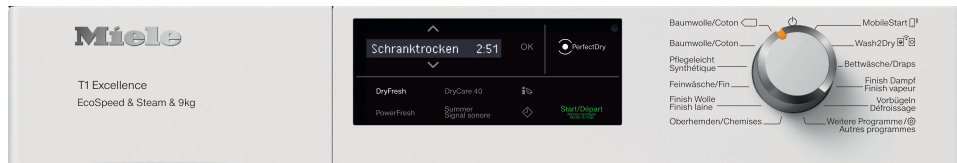

Sèche-linge

TEL 700-85 CH

T1 ChromeEdition

Lave-linge assorti :
WEJ 800-85 CH

Modèle/désignation commerciale	TEL 700-85 CH
Charge en kg	9,0
Modèle	
Encastrable sous plan/Sous-encastrable/Pour montage en colonne	●/-/●
Charnière de porte/commutable	gauche/-
Installation	
Sèche-linge à pompe à chaleur	●
Design	
Couleur du sélecteur rotatif	Blanc lotus/anneau chromé
Type de panneau	droit
Conception de porte	Chrome avec bague noire
Affichage	ComfortSensor, blanc, 1 ligne
Résultat de séchage	
Perfect Dry/FragranceDos/FragranceDos²	●/-/●
SteamFinish	●
Réversion intelligente du tambour	●
Soin du linge	
Tambour à structure alvéolaire	●
Confort d'utilisation	
Evacuation de l'eau condensée intégrée	●
Départ différé jusqu'à 24 h/Affichage du temps restant	●/●
AddLoad	●
Eclairage du tambour/MultiLingua	LED/●
Efficacité et durabilité	
Classe d'efficacité énergétique (A – G)	C
Classe d'efficacité de condensation (A – D)	A
Consommation d'énergie pondérée par 100 cycles de marche en kWh	101
Classe d'émissions sonores (A – D)	B
Émissions de bruit acoustique dans l'air en dB(A) re 1 pW dans le programme standard „ECO Normal“	62
Durée en programme Standard en min.	184
Fonction EcoFeedback	●
Échangeur thermique sans entretien/Moteur ProfiEco	●/●
Technologie EcoDry/EcoSpeed	●/●
Principaux programmes de séchage	
Coton/Coton Eco/Non repassable/Délicat	●/●/●/●
Chemises/Finish Soie/Finish Laine	●/●/●
Défroissage vapeur/Défroissage doux/Défroissage	●/-/●
TurboDry/Express	-/●
Outdoor/Imperméabilisation/Oreiller normal	●/●/●
Principales options de séchage	
Infroissable/Délicat plus/Signal sonore	●/-/●
Fonctions domotiques	
Miele@home	●
Qualité	
Ailettes flexibles	●
Sécurité	
Code PIN/Affichage «Vider réservoir»/Affichage «Nettoyer filtres»	●/●/●
Informations techniques	
Dimension de l'appareil en mm (I x H x P)	596 x 850 x 643
Profondeur de l'appareil en mm avec porte ouverte (pour encastrement)/sans porte (pour encastrement)	1'077/-
Tension/Raccordement 50 Hz, V	230 ~
Accessoires fournis	
Flacon de parfum/Bon d'achat	●/●