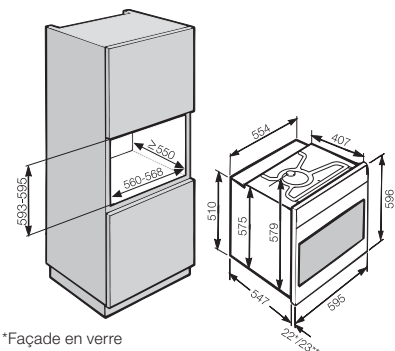

*Façade en verre
**Façade en métal