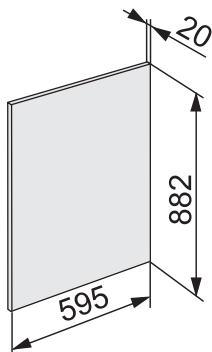

Réfrigérateur encastrable Norme Euro 60 cm

K 7127 D

Habillage de face frontale inox

KEDF 7088 pour
K 7128 D,
K 7127 D,
FNS 7140 C

Habillage de face frontale en exécution inox pour réfrigérateurs et congélateurs intégrables, y compris gabarits, vis et poignée (sans avant-trous)