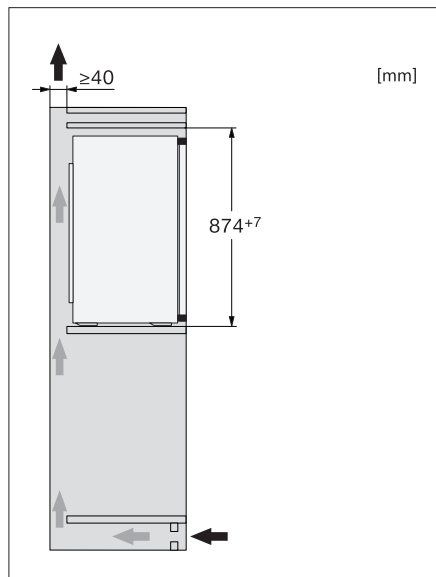

# Réfrigérateur encastrable Norme Euro 60 cm

K 7127 D

Habillage de face frontale inox

KEDF 7088 pour  
K 7128 D,  
K 7127 D,  
FNS 7140 C

Habillage de face frontale en exécution inox pour réfrigérateurs et congélateurs intégrables, y compris gabarits, vis et poignée (sans avant-trous)

1. Vue de face
2. Câble d'alimentation secteur, L = 2300 mm
3. Découpe pour la ventilation min. 200 cm<sup>2</sup>
4. Ventilation
5. Aucune connexion dans cette zone