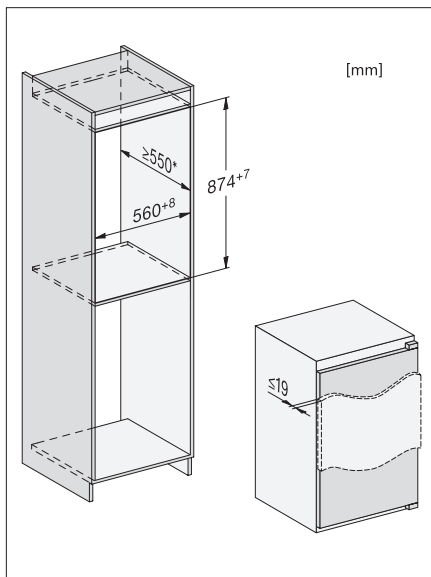

# Réfrigérateur encastrable Norme Euro 60 cm

K 7127 D

Habillage de face frontale inox

KEDF 7088 pour  
K 7128 D,  
K 7127 D,  
FNS 7140 C

Habillage de face frontale en exécution inox pour réfrigérateurs et congélateurs intégrables, y compris gabarits, vis et poignée (sans avant-trous)

1. Vue de face
2. Câble d'alimentation secteur, L = 2300 mm
3. Découpe pour la ventilation min. 200 cm<sup>2</sup>
4. Ventilation
5. Aucune connexion dans cette zone