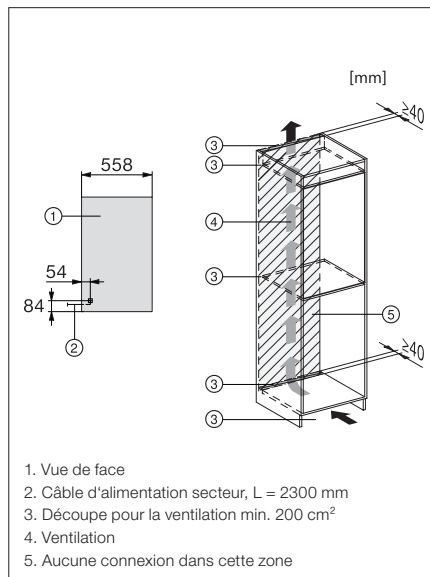

1. Vue de face
2. Câble d'alimentation secteur, L = 2300 mm
3. Découpe pour la ventilation min. 200 cm<sup>2</sup>
4. Ventilation
5. Aucune connexion dans cette zone