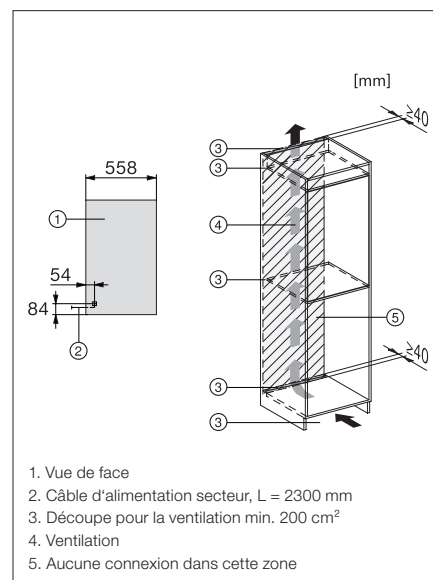

1. Vue de face
2. Câble d'alimentation secteur, L = 2300 mm
3. Découpe pour la ventilation min. 200 cm<sup>2</sup>
4. Ventilation
5. Aucune connexion dans cette zone