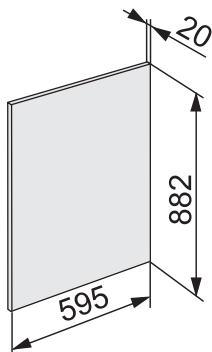

Réfrigérateur encastrable Norme Euro 60 cm

K 7128 D

Habillage de face frontale inox

KEDF 7088 pour
K 7128 D,
K 7127 D,
FNS 7140 C

Habillage de face frontale en exécution inox pour réfrigérateurs et congélateurs intégrables, y compris gabarits, vis et poignée (sans avant-trous)