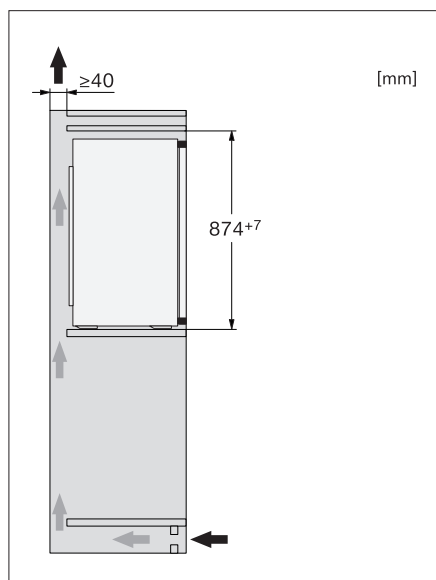

1. Vue de face
2. Câble d'alimentation secteur, L = 2300 mm
3. Découpe pour la ventilation min. 200 cm<sup>2</sup>
4. Ventilation
5. Aucune connexion dans cette zone