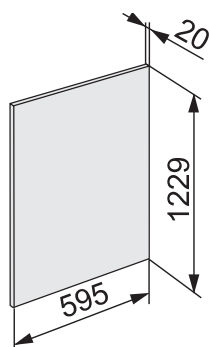

Réfrigérateur encastrable Norme Euro 60 cm

K 7327 D

Habillage de face frontale inox

KEDF 7122 pour

K 7378 B,
K 7377 B,
K 7348 C,
K 7347 C,
K 7328 D,
K 7326 E,
K 7327 D