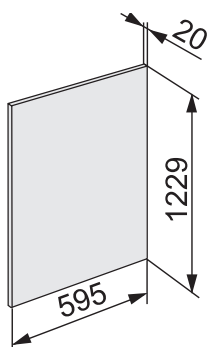

Réfrigérateur encastrable Norme Euro 60 cm

K 7326 E

Habillage de face frontale inox

KEDF 7122 pour
K 7378 B,
K 7377 B,
K 7348 C,
K 7347 C,
K 7328 D,
K 7326 E,
K 7327 D