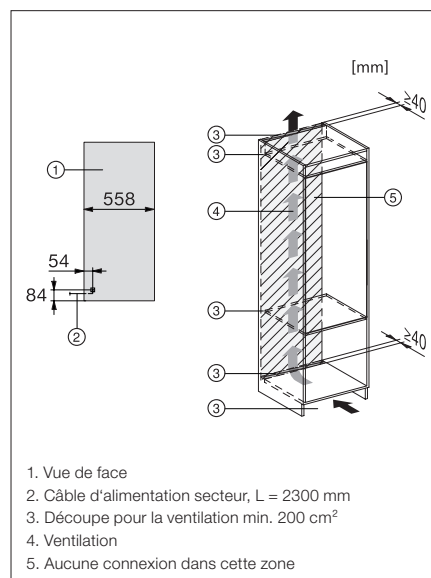

Les schémas d'encastrement de cet appareil se trouvent au verso ou à la page suivante

Réfrigérateur encastrable Norme Euro 60 cm

K 7328 D

Habillage de face frontale inox

KEDF 7122 pour
K 7378 B,
K 7377 B,
K 7348 C,
K 7347 C,
K 7328 D,
K 7326 E,
K 7327 D

Habillage de face frontale en exécution inox pour réfrigérateurs et congélateurs intégrables, y compris gabarits, vis et poignée (sans avant-trous)

1. Vue de face
2. Câble d'alimentation secteur, L = 2300 mm
3. Découpe pour la ventilation min. 200 cm²
4. Ventilation
5. Aucune connexion dans cette zone