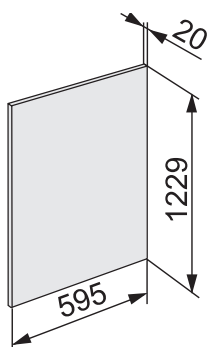

Réfrigérateur encastrable Norme Euro 60 cm

K 7328 D

Habillage de face frontale inox

KEDF 7122 pour
K 7378 B,
K 7377 B,
K 7348 C,
K 7347 C,
K 7328 D,
K 7326 E,
K 7327 D

Habillage de face frontale en exécution inox pour réfrigérateurs et congélateurs intégrables, y compris gabarits, vis et poignée (sans avant-trous)