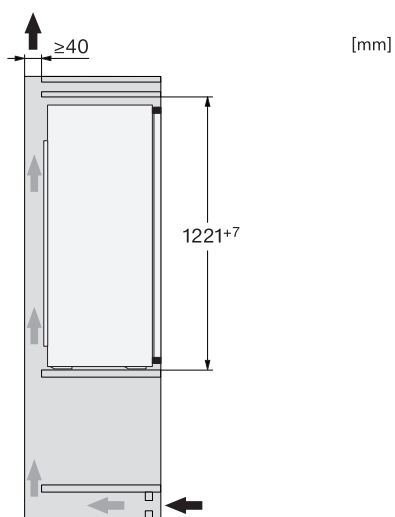

Les schémas d'encastrement de cet appareil se trouvent au verso ou à la page suivante

Réfrigérateur encastrable Norme Euro 60 cm

K 7328 D

Habillage de face frontale inox

KEDF 7122 pour
K 7378 B,
K 7377 B,
K 7348 C,
K 7347 C,
K 7328 D,
K 7326 E,
K 7327 D

Habillage de face frontale en exécution inox pour réfrigérateurs et congélateurs intégrables, y compris gabarits, vis et poignée (sans avant-trous)

1. Vue de face
2. Câble d'alimentation secteur, L = 2300 mm
3. Découpe pour la ventilation min. 200 cm²
4. Ventilation
5. Aucune connexion dans cette zone