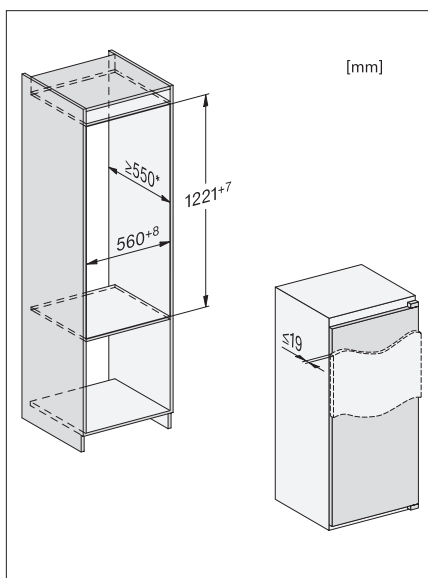

Les schémas d'encastrement de cet appareil se trouvent au verso ou à la page suivante

Réfrigérateur encastrable Norme Euro 60 cm

K 7328 D

Habillage de face frontale inox

KEDF 7122 pour
K 7378 B,
K 7377 B,
K 7348 C,
K 7347 C,
K 7328 D,
K 7326 E,
K 7327 D

Habillage de face frontale en exécution inox pour réfrigérateurs et congélateurs intégrables, y compris gabarits, vis et poignée (sans avant-trous)

1. Vue de face
2. Câble d'alimentation secteur, L = 2300 mm
3. Découpe pour la ventilation min. 200 cm²
4. Ventilation
5. Aucune connexion dans cette zone