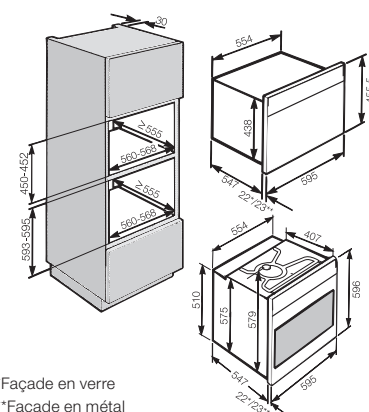

*Façade en verre
**Façade en métal