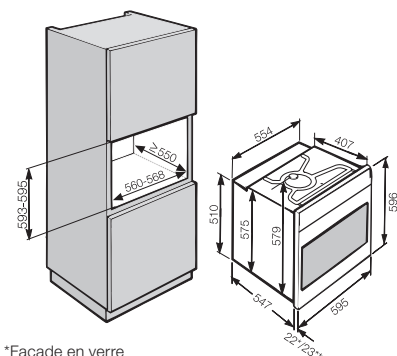

*Façade en verre
**Façade en métal